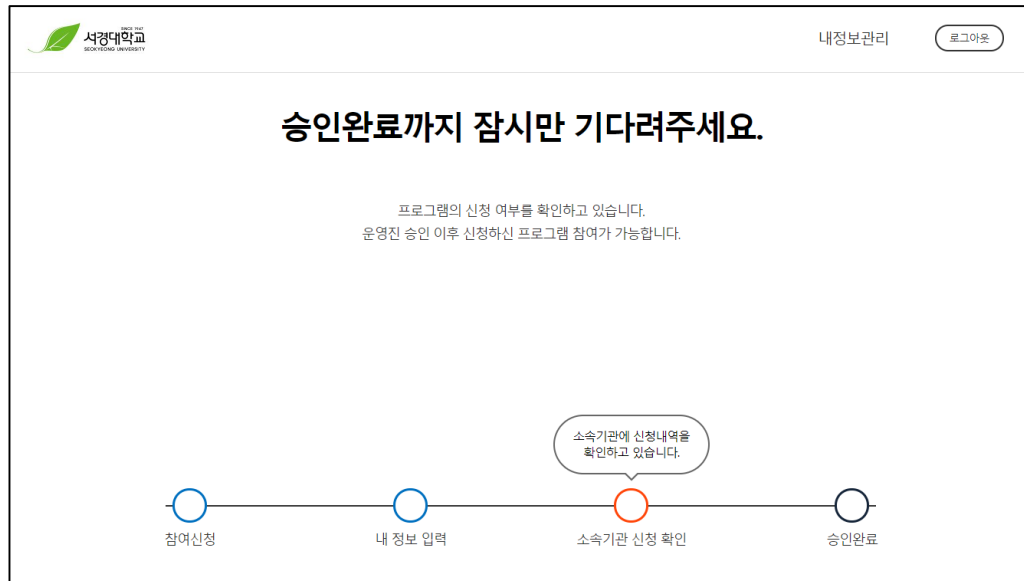

1. 메뉴얼

플랫폼 회원 가입 ↓ 회원가입 후, 승인 전 화면

회원가입 후 **운영진에서 가입승인** 진행해야
나의 강의 페이지 입장 가능